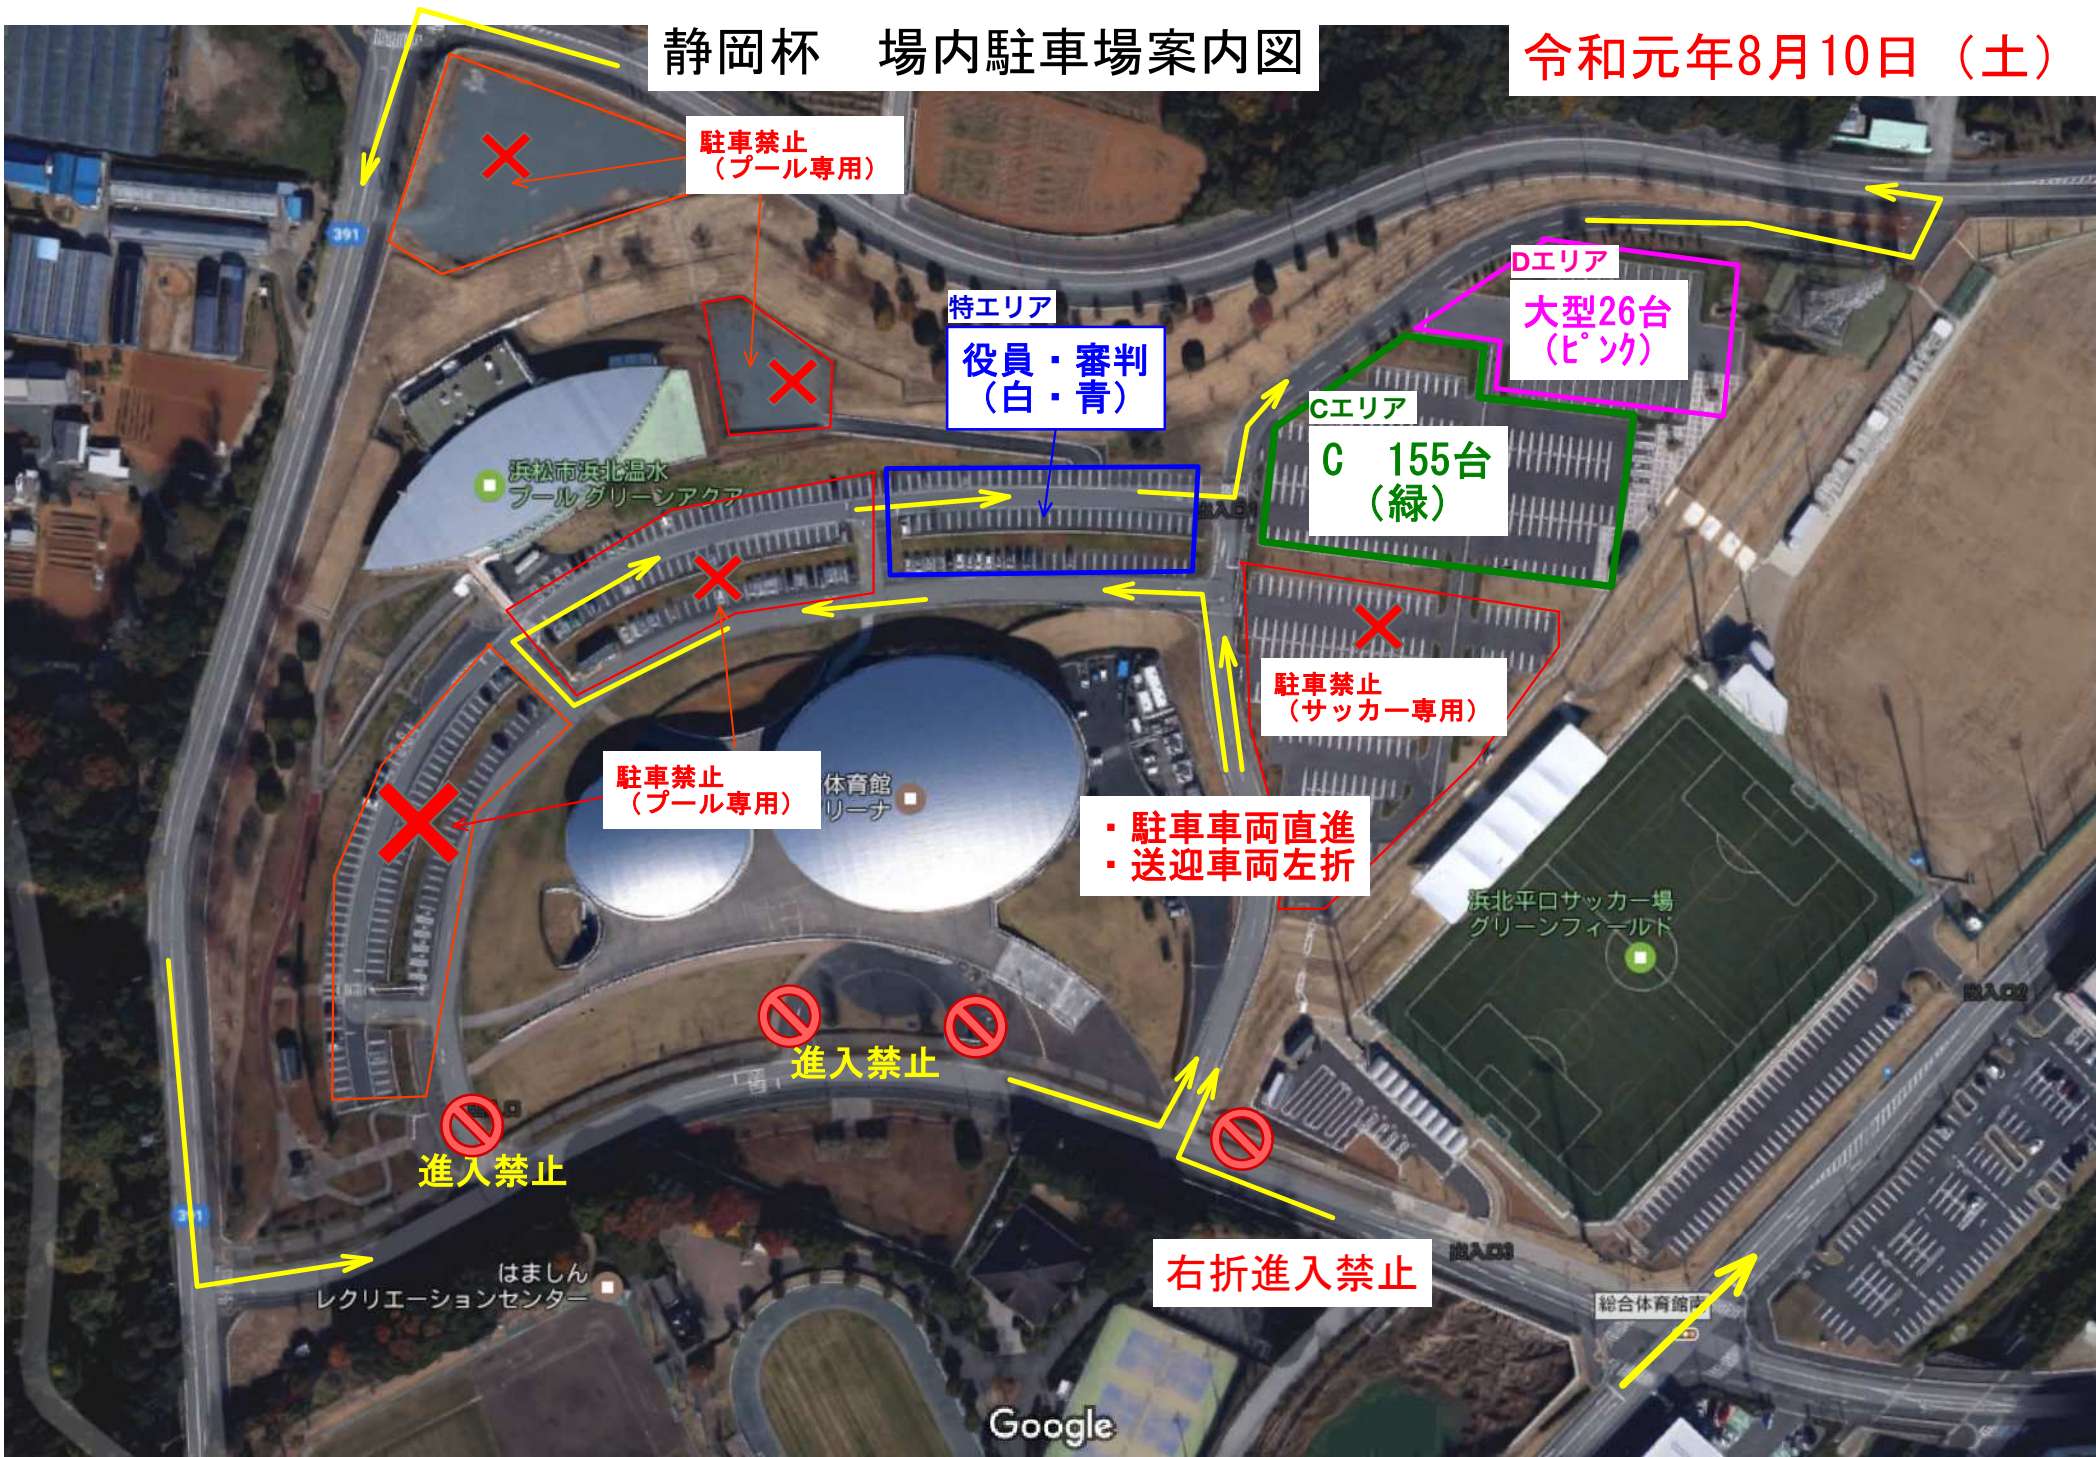

静岡杯 場内駐車場案内図

令和元年8月10日 (土)

駐車禁止
(プール専用)

特エリア
役員・審判
(白・青)

Dエリア
大型26台
(ピンク)

Cエリア
C 155台
(緑)

駐車禁止
(サッカー専用)

駐車禁止
(プール専用)

・ 駐車車両直進
・ 送迎車両左折

進入禁止

進入禁止

右折進入禁止

はましん
レクリエーションセンター

体育館
リーナ

浜松市浜北温水
プール グリーンシアター

浜北平ロサッカー場
グリーンフィールド

総合体育館

Google