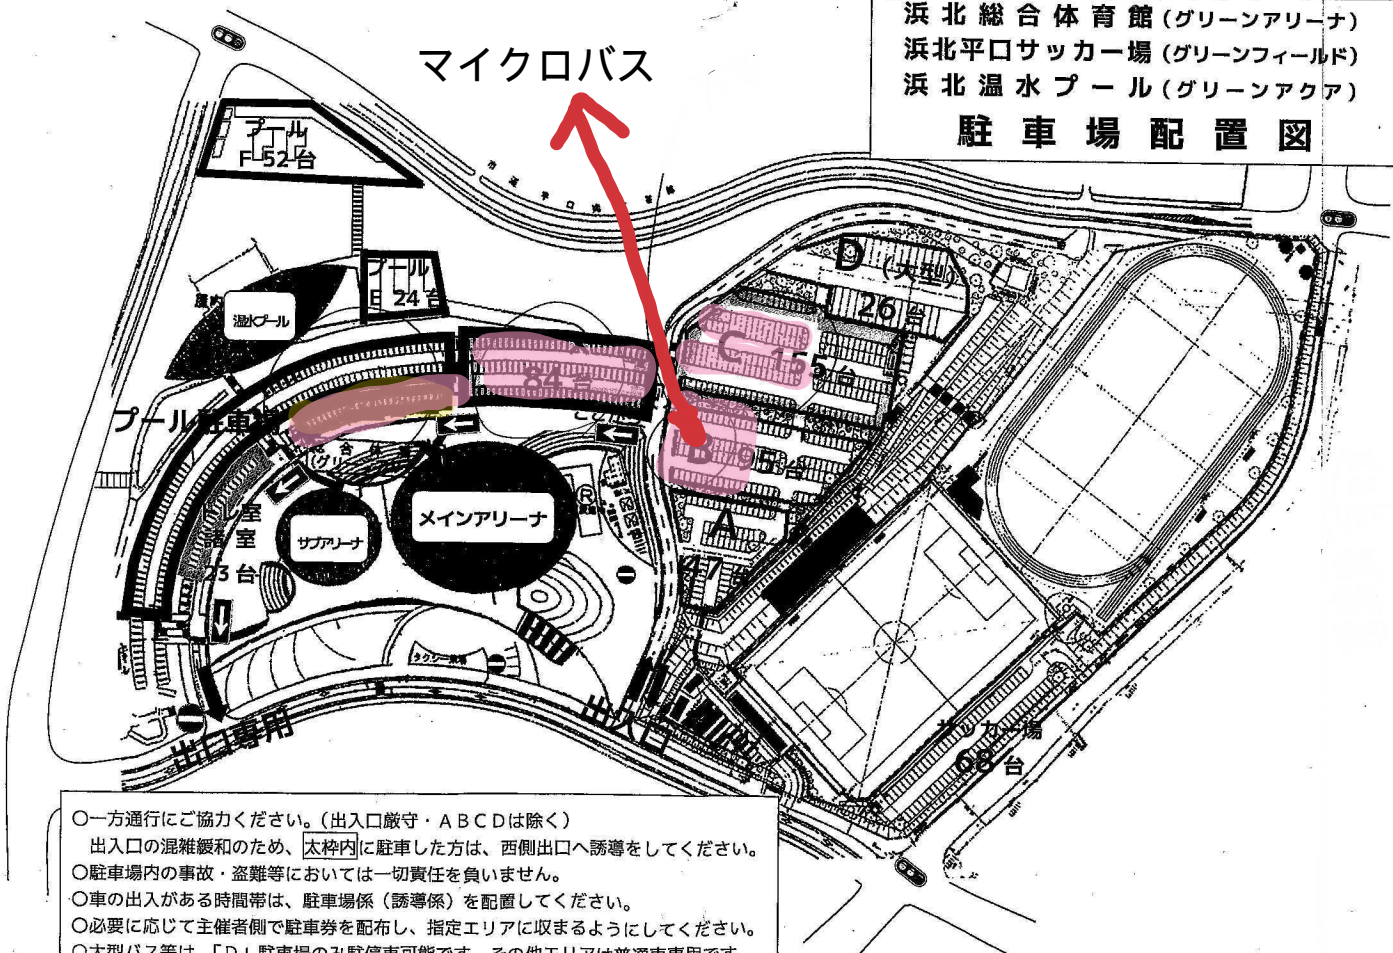

マイクロバス

浜北総合体育館(グリーンアリーナ)  
浜北平口サッカー場(グリーンフィールド)  
浜北温水プール(グリーンアクア)

駐車場配置図

- 一方通行にご協力ください。(出入口厳守・ABCDは除く)
- 出入口の混雑緩和のため、大枠内に駐車した方は、西側出口へ誘導をしてください。
- 駐車場内の事故・盗難等においては一切責任を負いません。
- 車の出入がある時間帯は、駐車場係(誘導係)を配置してください。
- 必要に応じて主催者側で駐車券を配布し、指定エリアに収まるようにしてください。
- 大型バス等は、「D」駐車場のみ駐車可能です。その他エリアは普通車専用です。